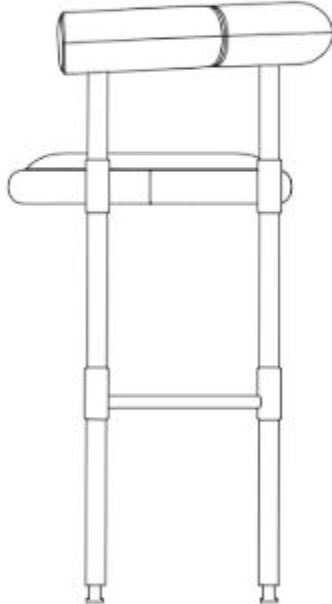

**BRETON**

BANQUET  
OFICINA

BANQUET  
OFICINA

**BRETON**

Banqueta

## Diferenciais:

- Assento pode ser estofado ou revestido em palha.

BANQUET  
OFICINA

**BRETON**

 Estrutura em madeira maciça. Assento pode ser feito em palha ou estofado. Medidas especiais não disponíveis.

Medidas podem apresentar leves variações. Nos reservamos o direito de efetuar essas alterações sem consulta prévia.

 Solid wood structure. Seat can be made of straw or upholstered. Special measurements not available.